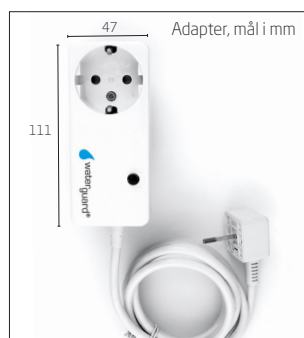

PRODUKTDATABLAD

QUICKSTOP

BESKRIVELSE

System for manuell avstenging av vanntilførsel. Dørbryteren kommuniserer trådløst med adapteret som aktiverer magnetventilen.

BRUKSOMRÅDER

Sentralenheten benyttes i boliger, fritidsboliger og næringsbygg.

TEKNISKE SPESIFIKASJONER

Nettspenning	230V AC 50hz
Strømforbruk (ikke alarm)	6,3mA
Strømforbruk (ved alarm inkl. magnetventil)	91mA
Strømforbruk dørbryter	23mA
Radiofrekvens systemkommunikasjon	868,3 Mhz

FYSISKE MÅL	HxBxD (mm)	Vekt (g)
Adapter	120 x 59 x 31	300
Dørbryter	108 x 63 x 19	56
3/4" ventil	120 x 92 x 56	1135 g

Lengde magnetventilkabel	1550 mm

NRF NR: 5648219

TILKOBLINGSMULIGHETER

- Kan suppleres med trådløse sensorer
- 1 sensorinngang for sensorledning
- 230V uttak for eksternt utstyr, maks 10A / 2,3kW

PAKKEN INNEHOLDER